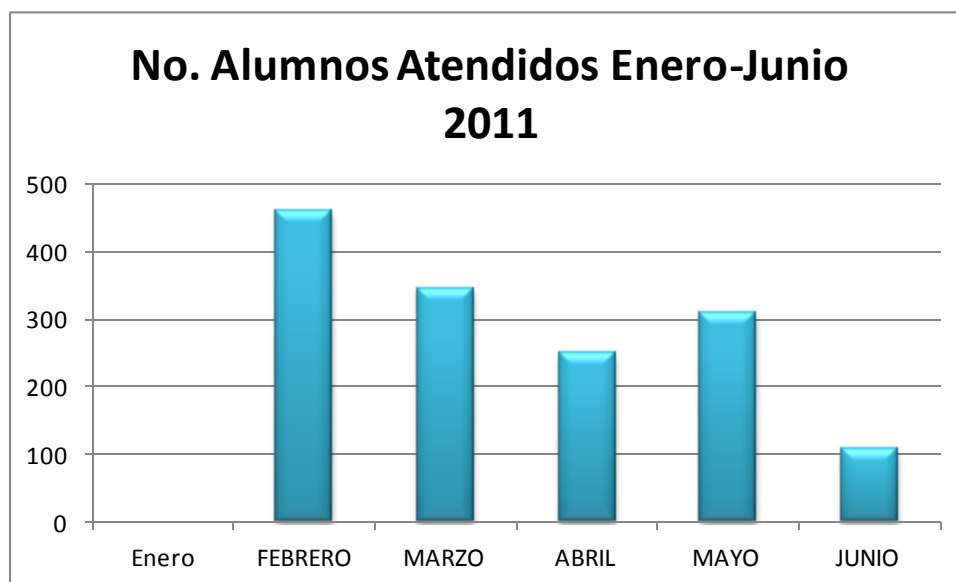

Universidad Autónoma Agraria "Antonio Narro" Unidad Laguna Centro de Computo de Agronomía

Hay grupos con horarios establecidos con clases de computación de las carreras agronómicas y veterinarias que se muestran a continuación:

Universidad Autónoma Agraria "Antonio Narro" Unidad Laguna Centro de Computo de Agronomía

Relación de Alumnos atendidos por mes durante el ENERO – JUNIO del 2011

MES	No. Alumnos
ENERO	--
FEBRERO	460
MARZO	345
ABRIL	248
MAYO	308
JUNIO	107
TOTAL	1468